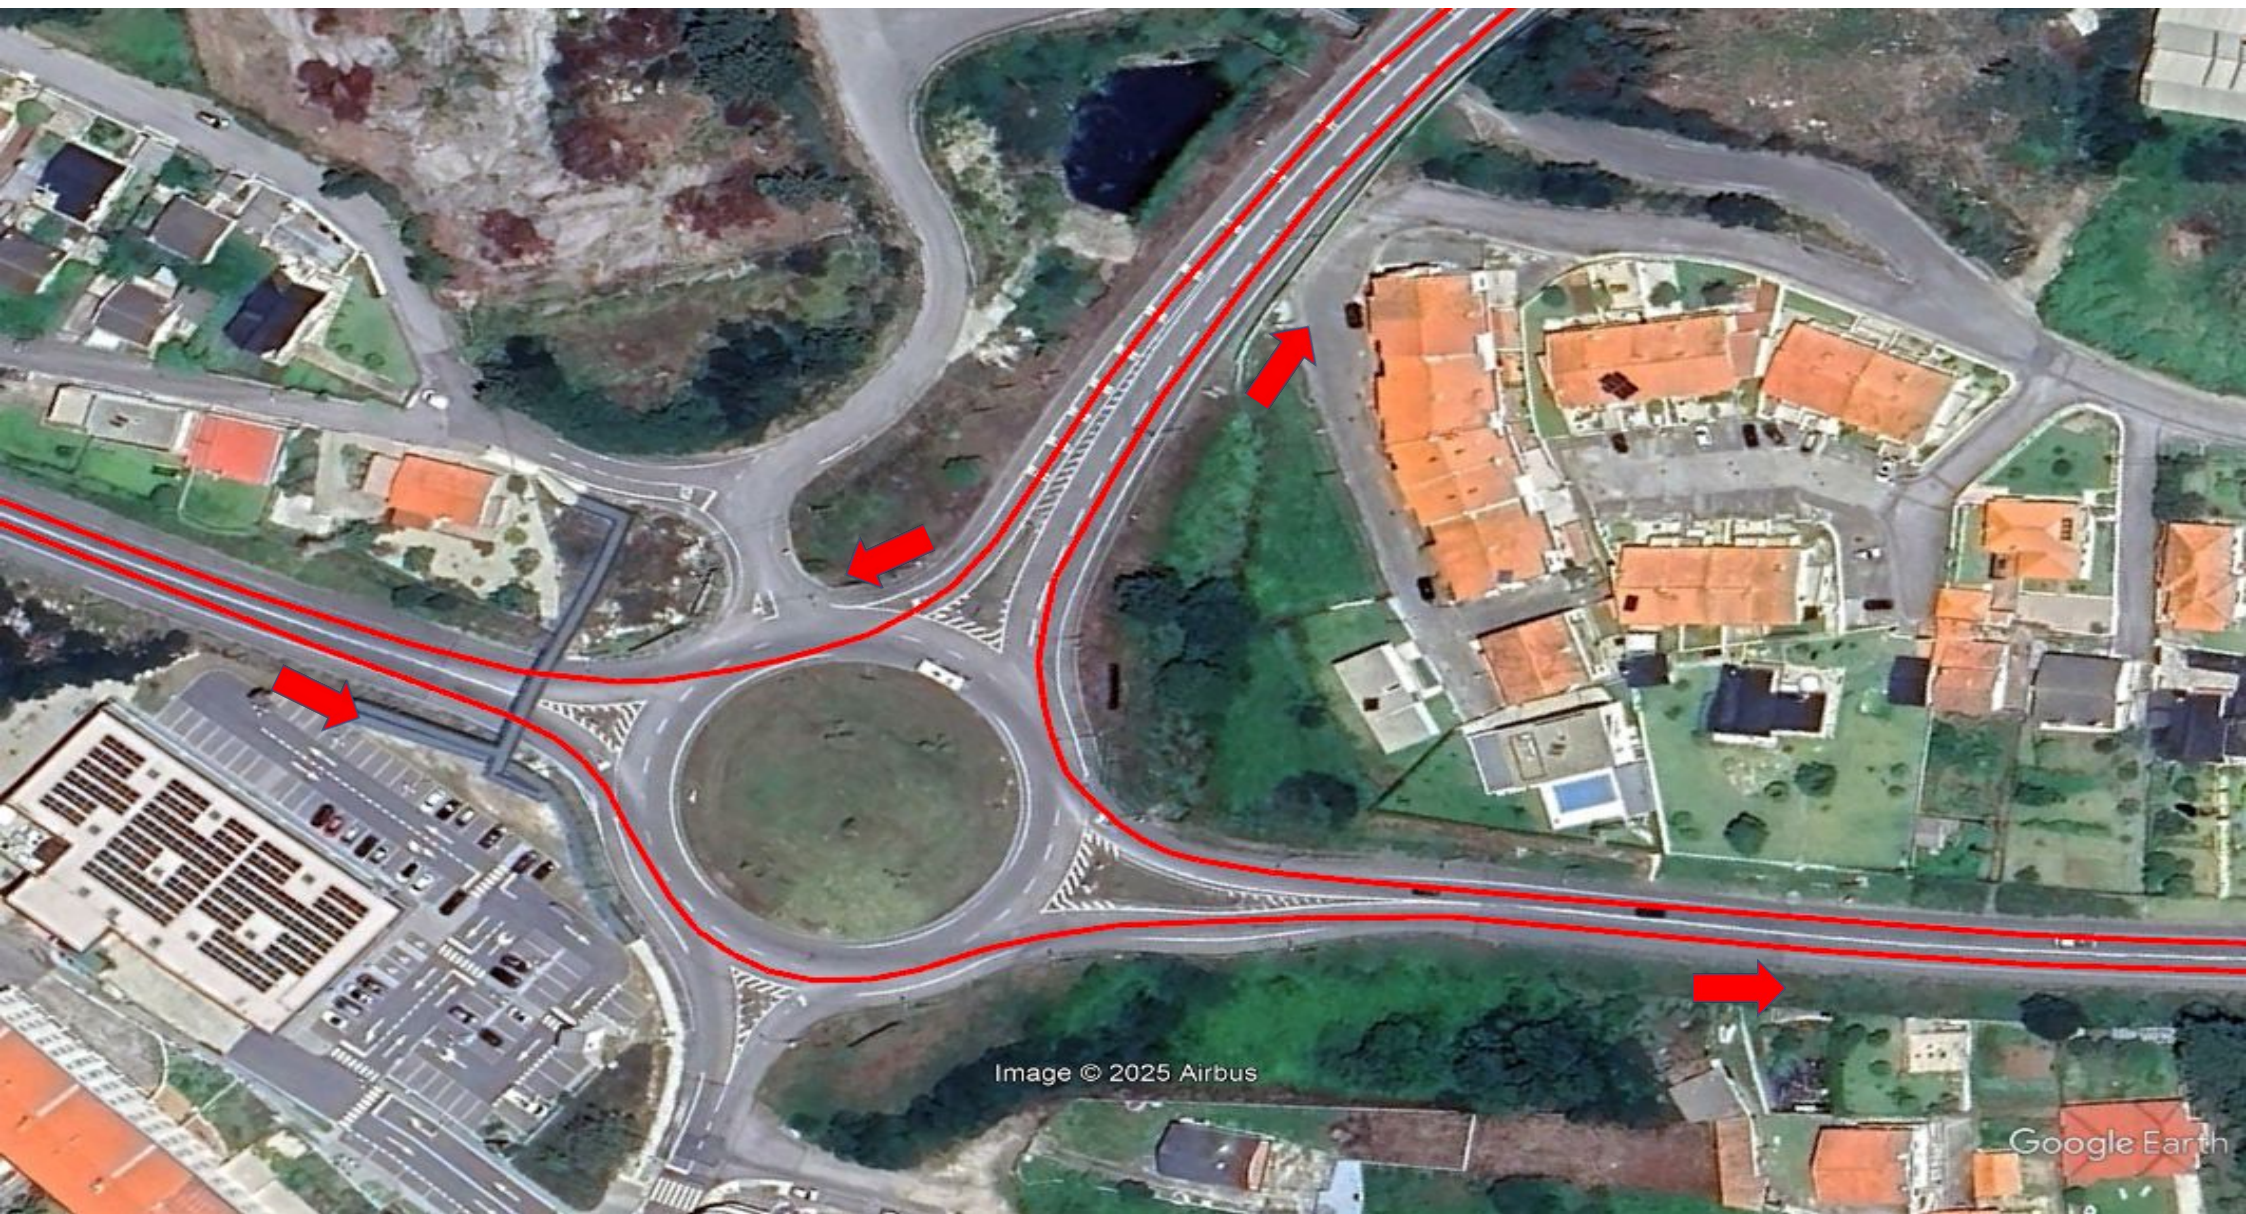

XIV Triatlo Longo de Caminha

Prova Aberta - Distância Standard