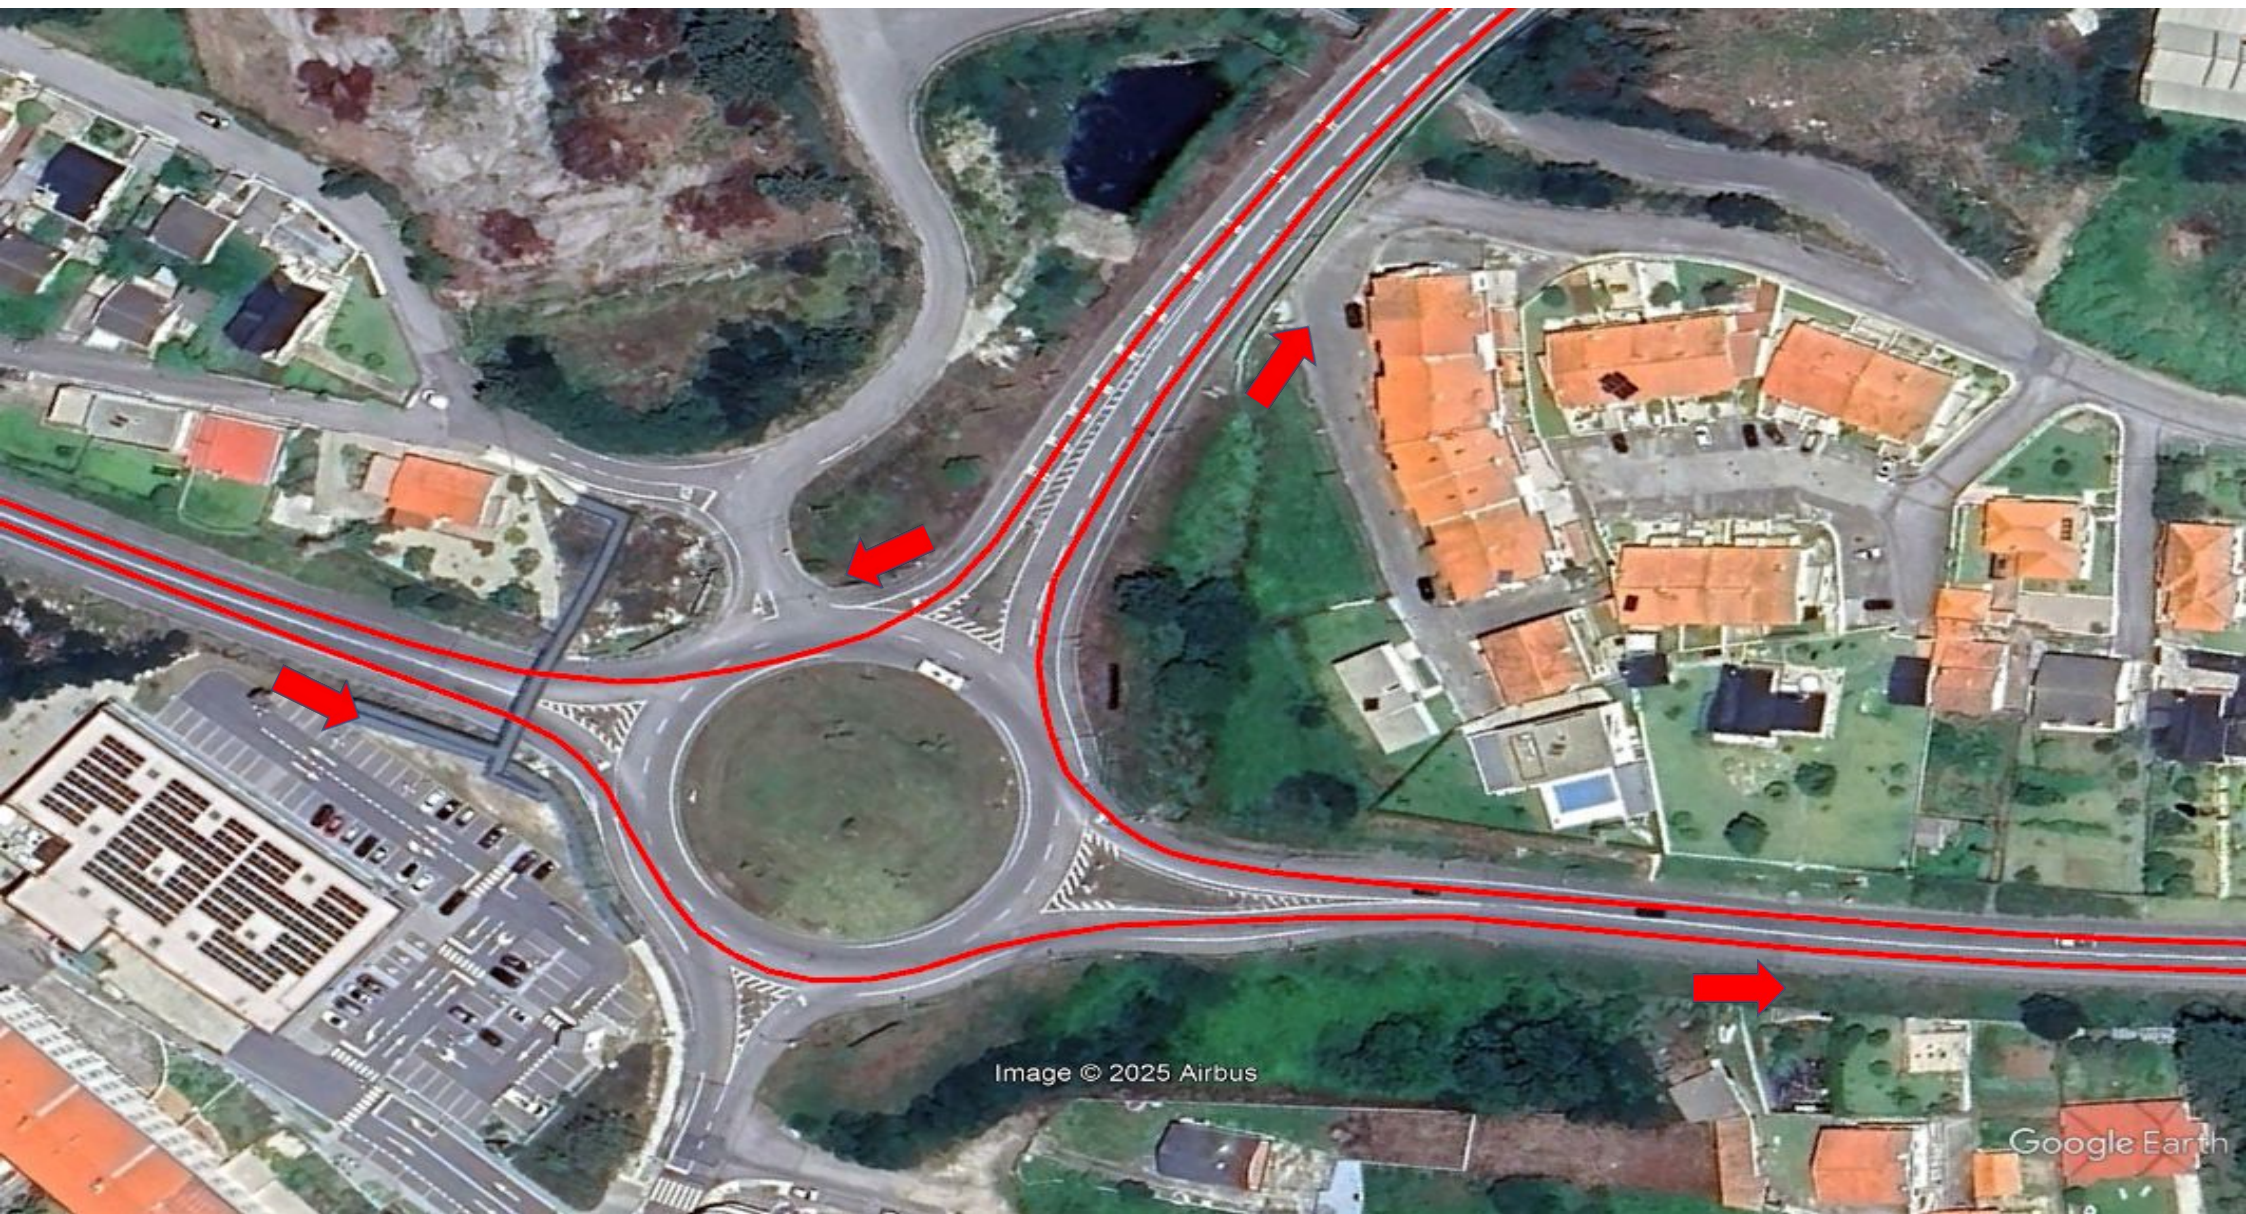

XIV Triatlo Longo de Caminha

Campeonato Nacional de Clubes e Triatlo de Média Distância