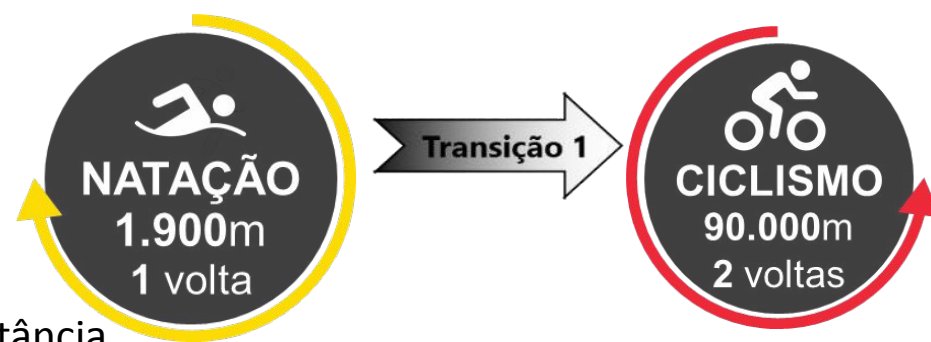

XIII Triatlo Longo de Caminha