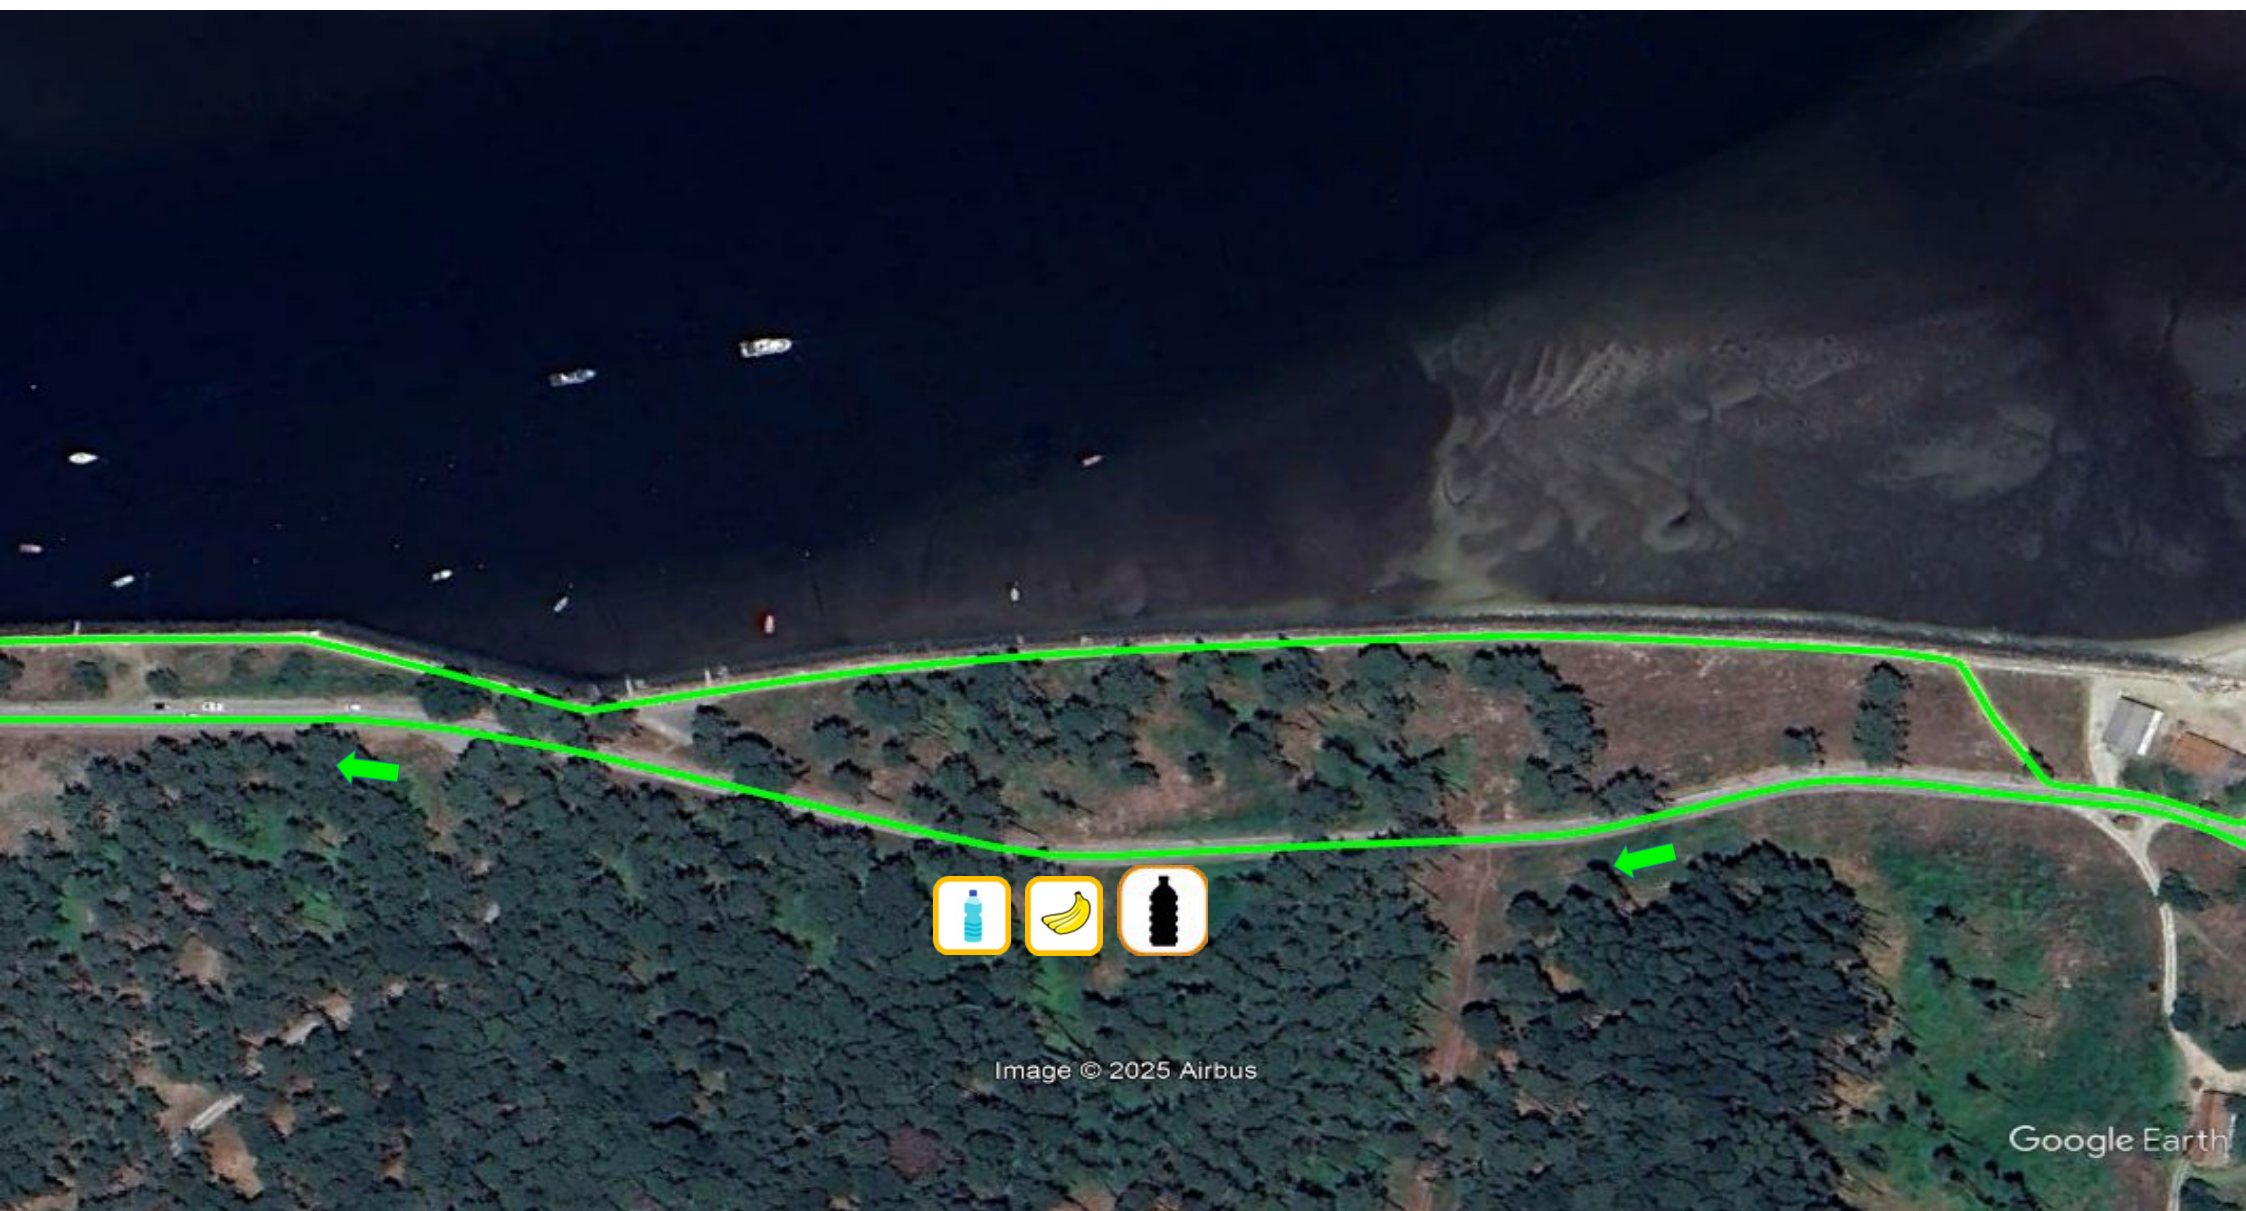

Image © 2024 Airbus

Google Earth

XIII Triatlo Longo de Caminha

Campeonato Nacional de Clubes e Individual de Triatlo de Média Distância

Image © 2025 Airbus

Google Earth

XIII Triatlo Longo de Caminha

Campeonato Nacional de Clubes e Individual de Triatlo de Média Distância