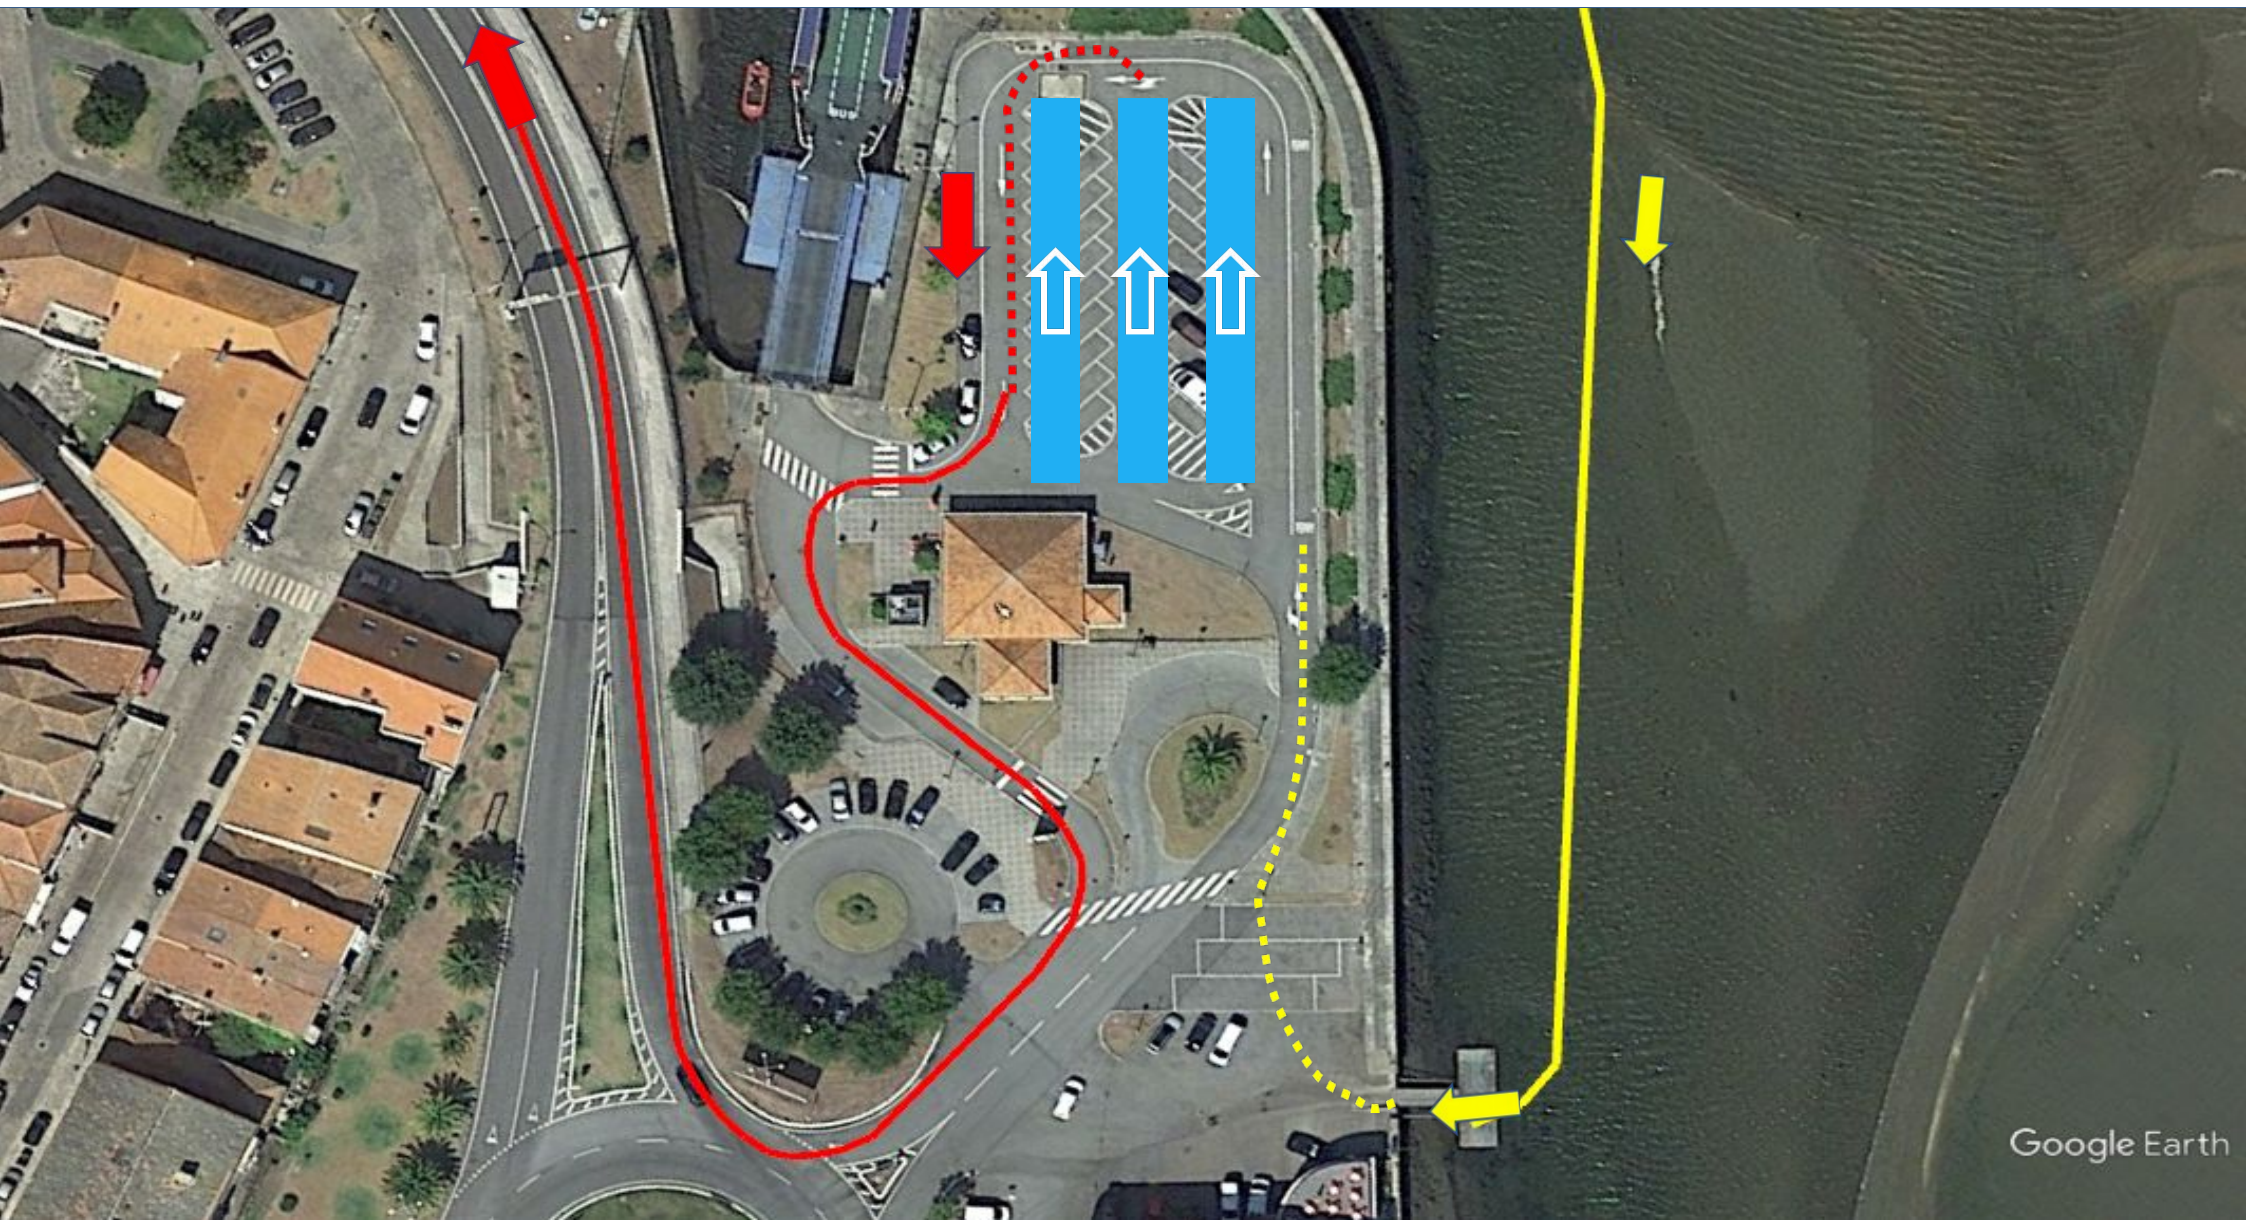

 **BENGALEIRO**

 **SECRETARIADO**

 **BALNEÁRIOS**

Porta do Sol Conference Center & Spa

Google Earth

XII Triatlo Longo de Caminha

Prova Aberta - Distância Standard

 PARTIDA

XII Triatlo Longo de Caminha

Prova Aberta - Distância Standard

NATAÇÃO
1.400m
1 volta

CICLISMO
42.600m
1 volta

XII Triatlo Longo de Caminha

Prova Aberta - Distância Standard

Data SIO, NOAA, Navy, NGA, GEBCO